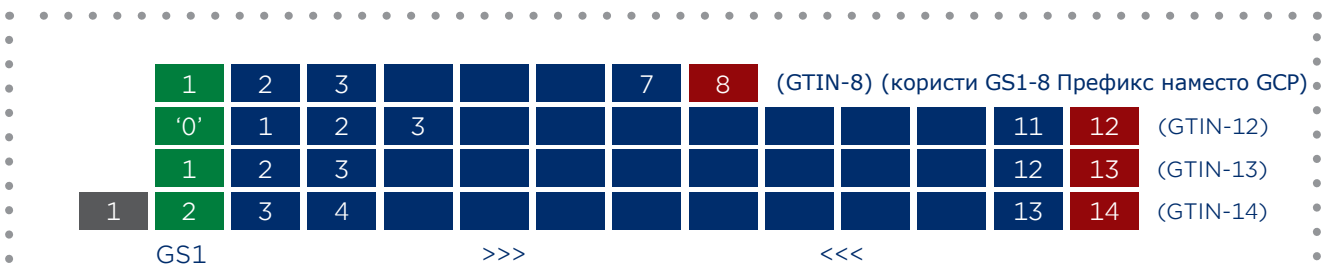

■ Контролен Број нумерички
■ почеток на GS1 Компанискиот Префикс
<<< варијабилен почетна позиција
■ Цифра Индикатор
>>> варијабилна должина